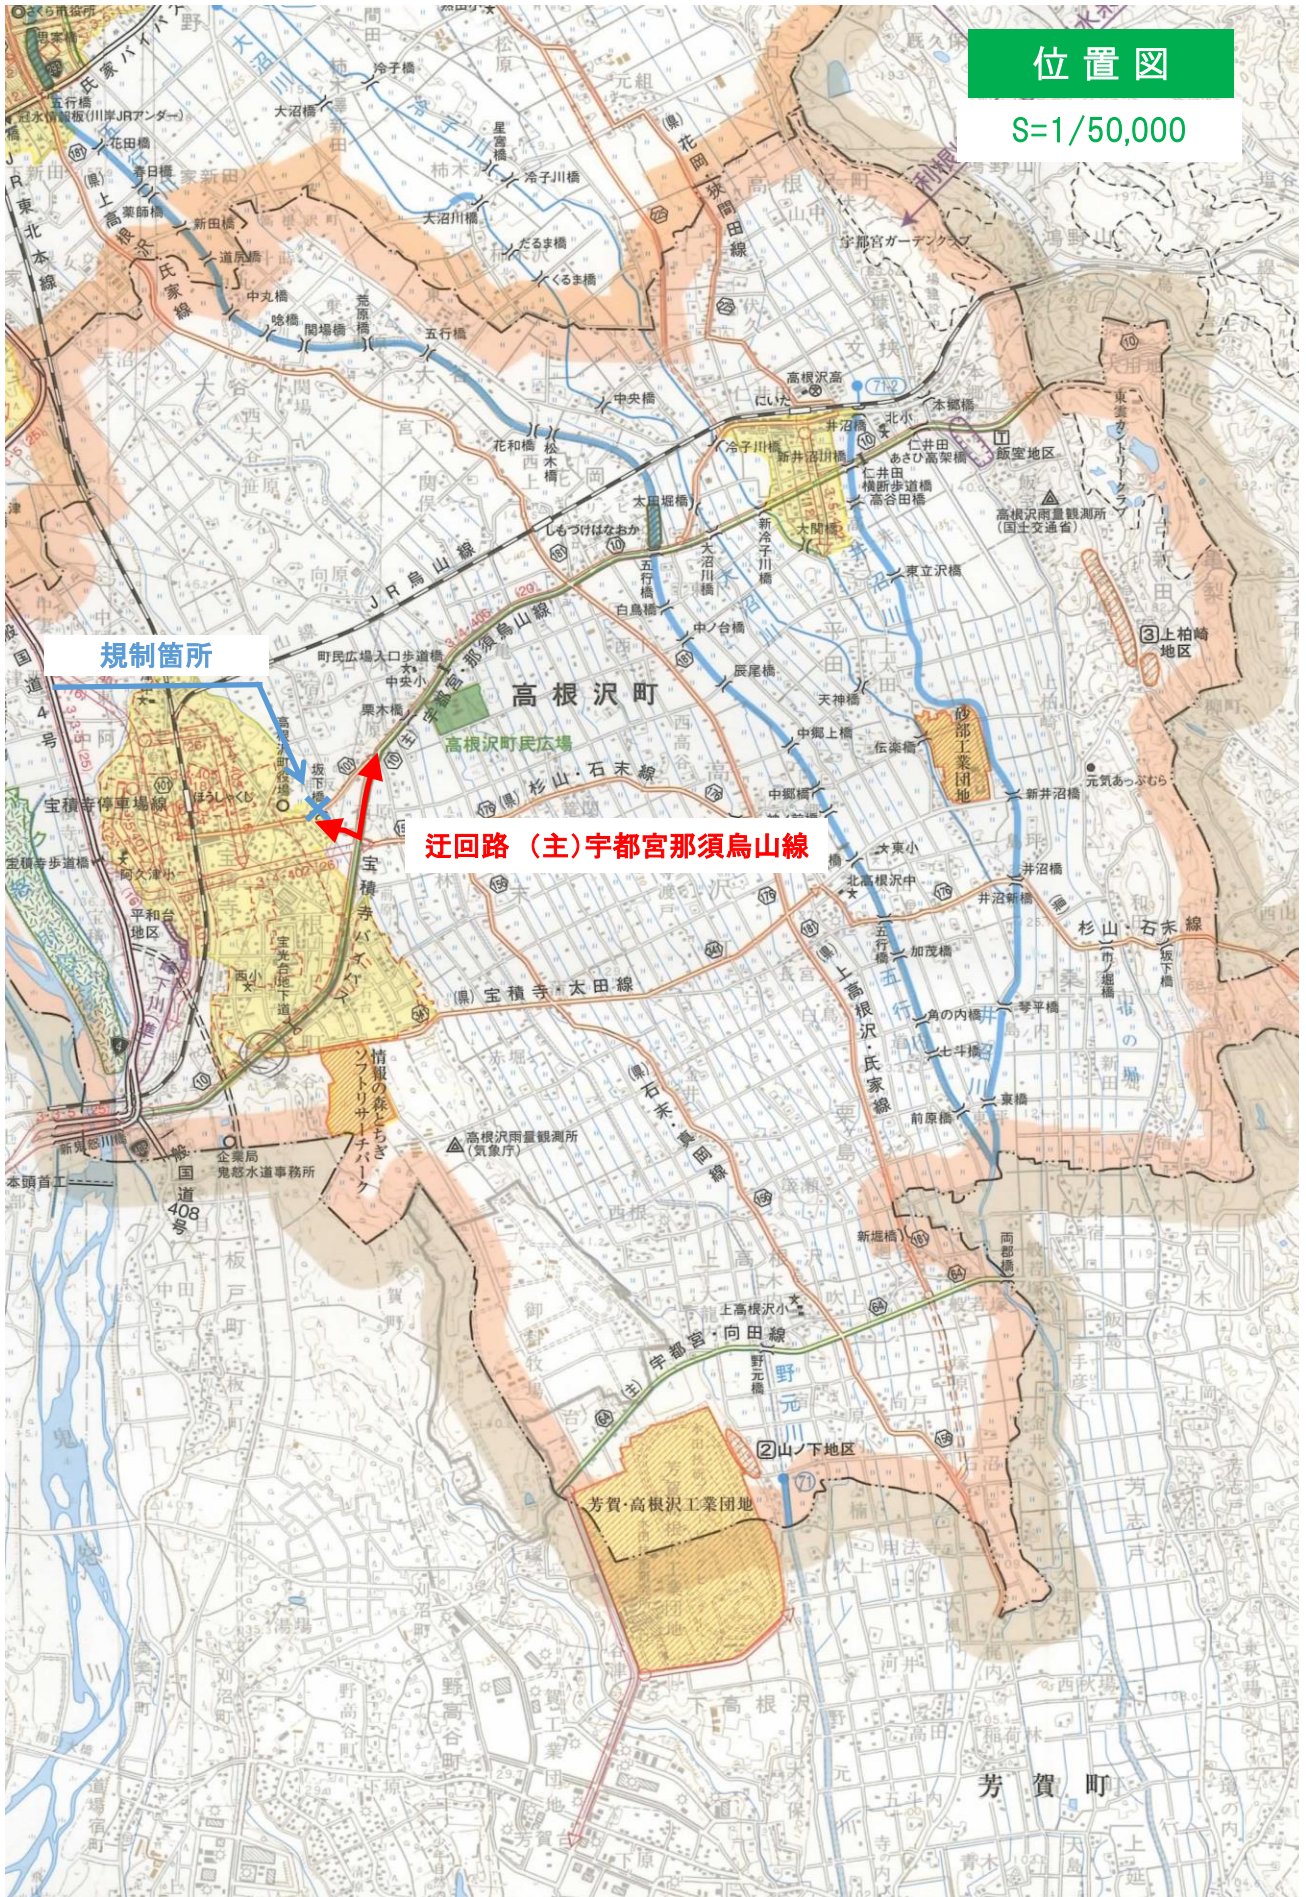

位置図

S=1/50,000

規制箇所

迂回路 (主) 宇都宮那須烏山線

高根沢町

高根沢町民広場

芳賀・高根沢工業団地

芳賀町