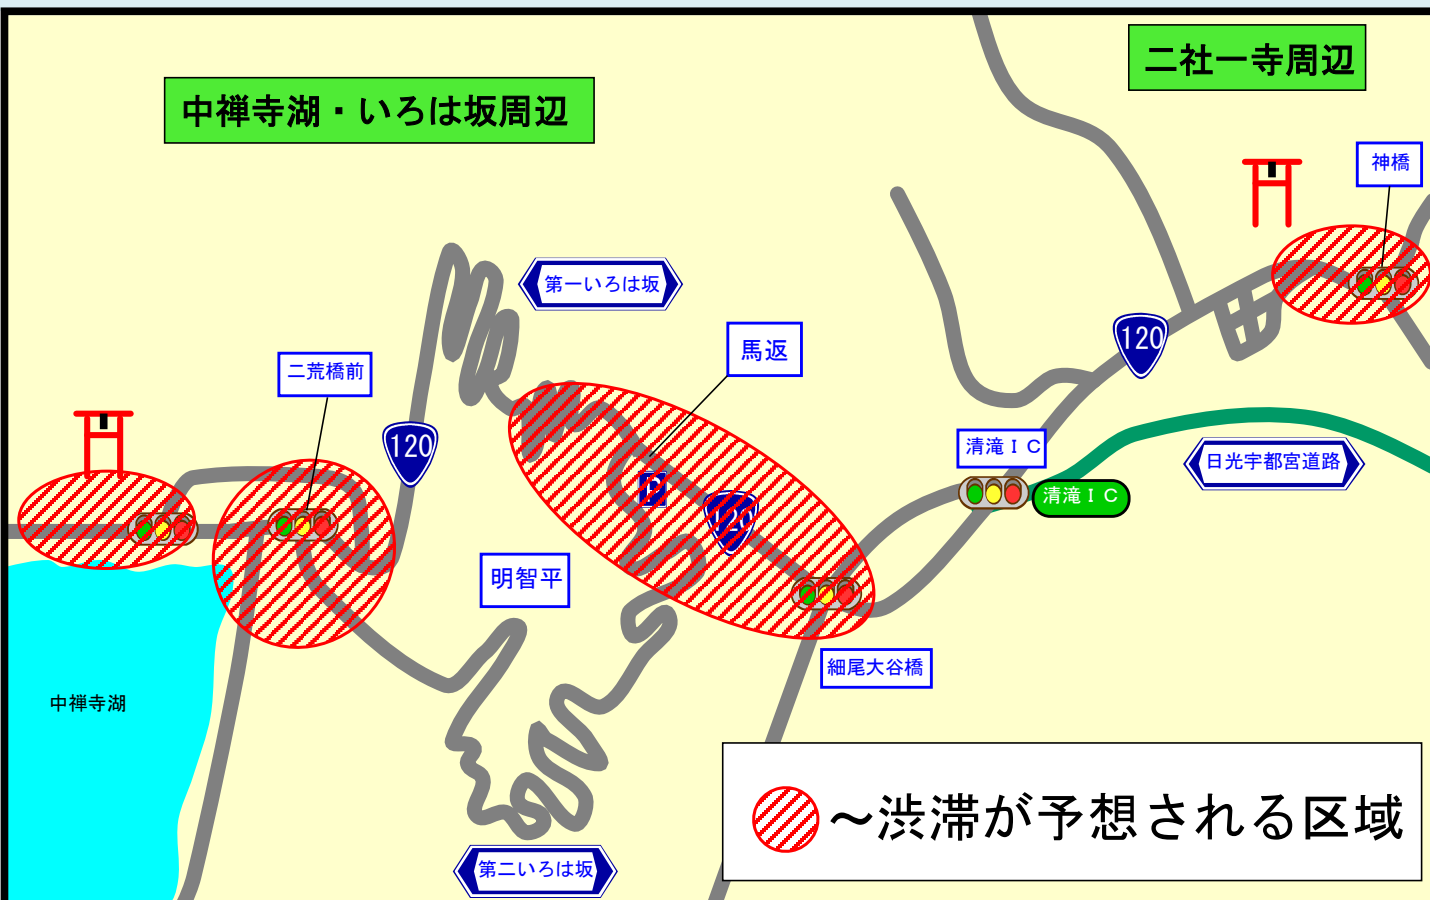

## 6月24(土)～26日(月)

までの3日間、

### 中禅寺湖・いろは坂周辺 二社一寺周辺

において交通規制等による渋滞が予想されます。

期間中は、

- **公共交通機関の利用（マイカーの利用自粛）**
- **業務用車両の運行調整**

等について、ご理解とご協力をお願いします。

※ 上記以外の区域においても交通規制等により渋滞する可能性があります。