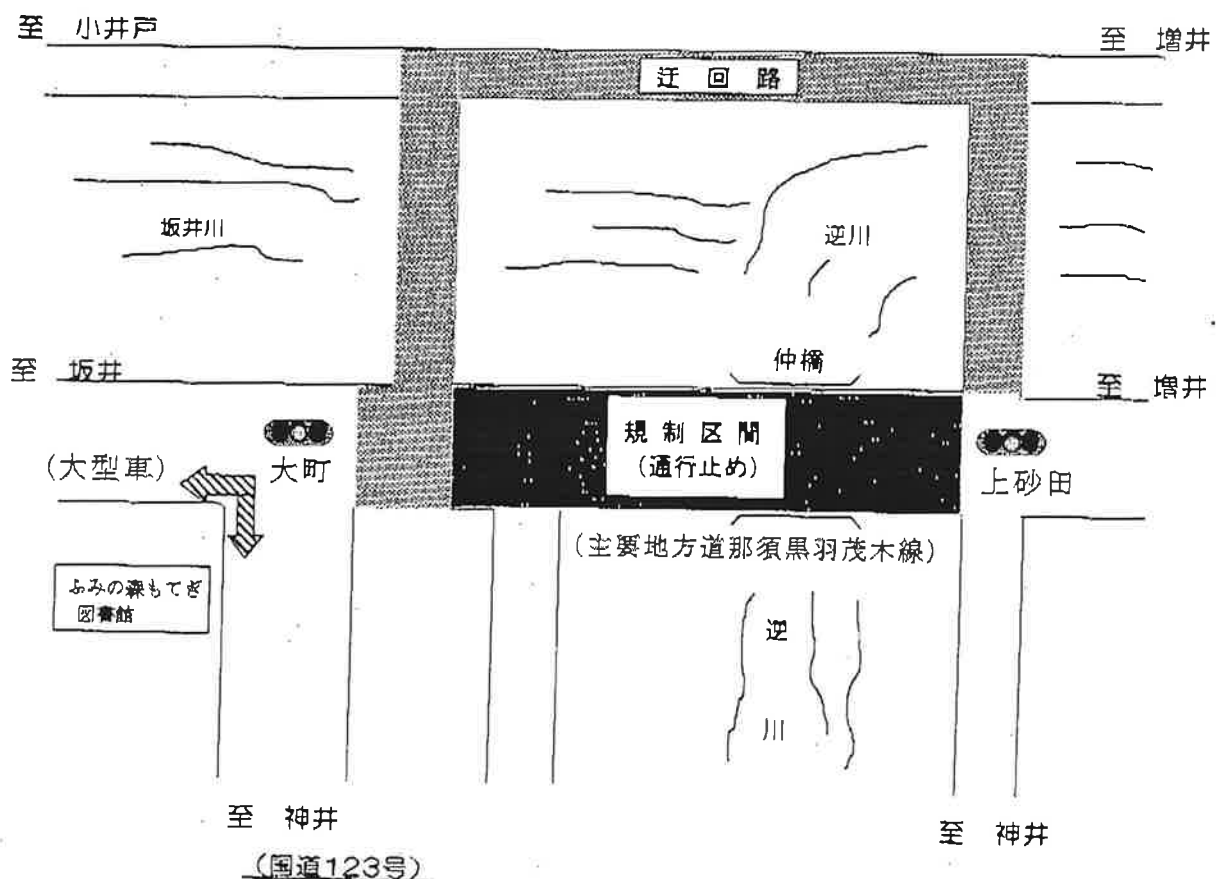

～ 交通規制のお知らせ ～

令和5年10月末に発生した交通事故につき、

令和6年1月24日（水曜日）

午後7時から午後8時までの間

大町交差点から上砂田交差点までの約260メートルの区間

（主要地方道那須黒羽茂木線）

を**通行止め**にした上で、実況見分を実施します。

ご理解とご協力をお願いします。

なお、当日は迂回路の設定をしておりますが、大型車につきましてはこの迂回路の通行はできませんので、「大町交差点」または「増井交差点」において迂回し、国道123号を通行するようご協力願います。

問い合わせ先 栃木県茂木警察署（電話 0285 - 63 - 0110）