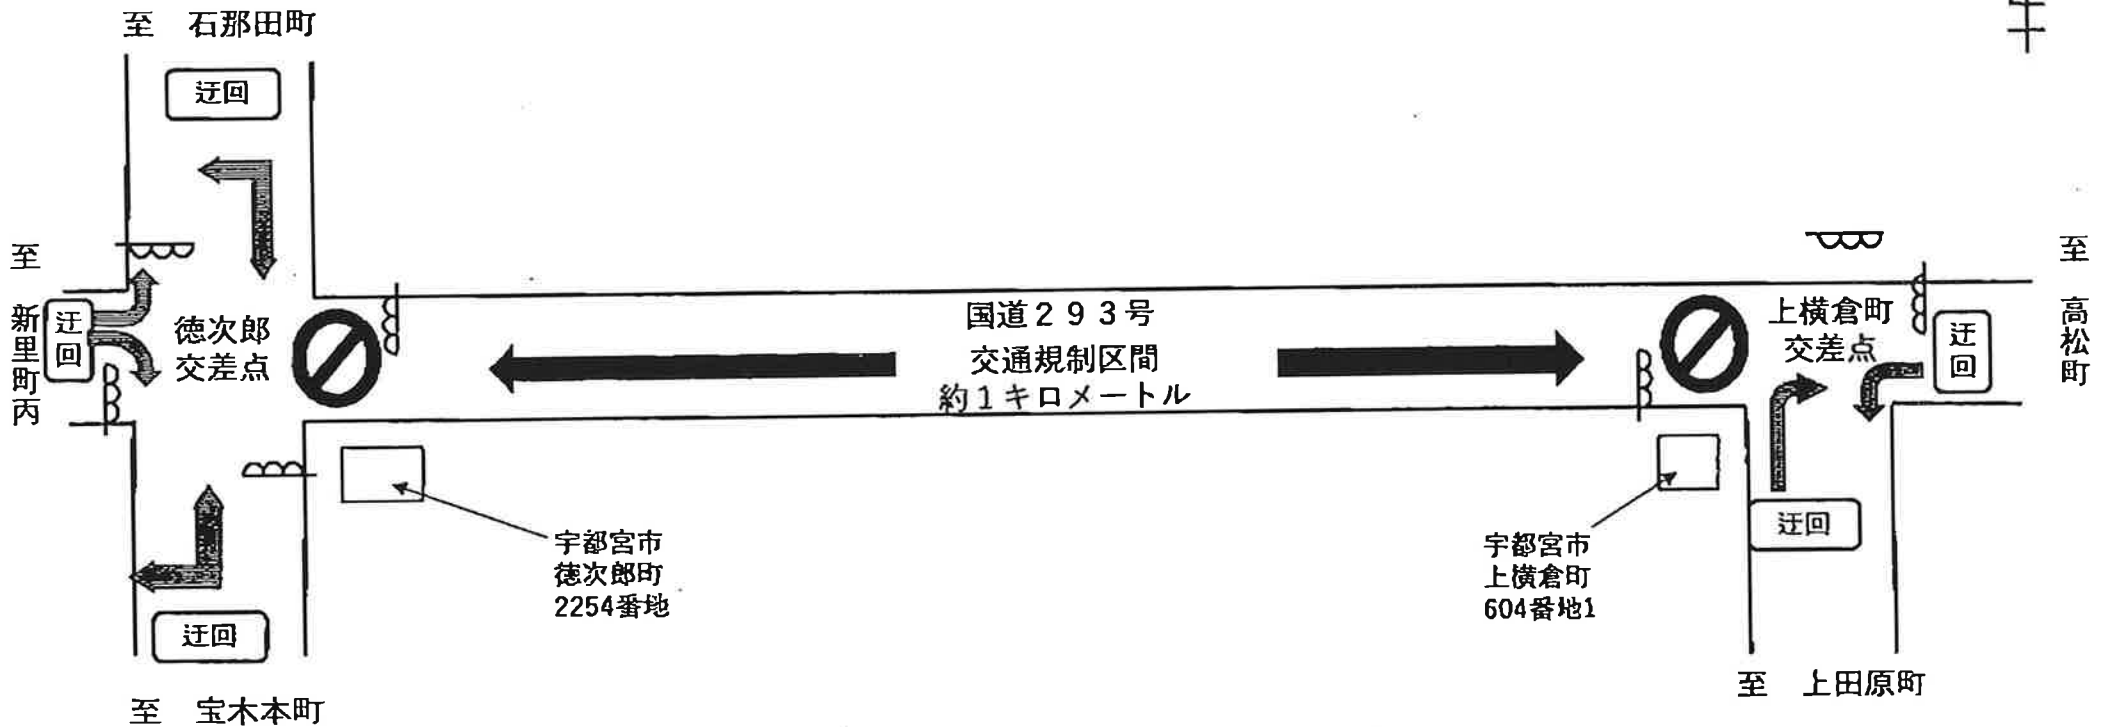

# 宇都宮市上横倉町地内 交通事故実況見分に伴う交通規制図

- ・ 上記の交通規制は、令和6年12月12日（木）午後9時頃から午後11時頃までを予定していますので、通行を予定される方は、迂回にご協力をお願い致します。
- ・ 規制区間内を通らなければ帰宅できない等特別な事情がある場合は、交通規制を実施している警察官に連絡をお願いします。