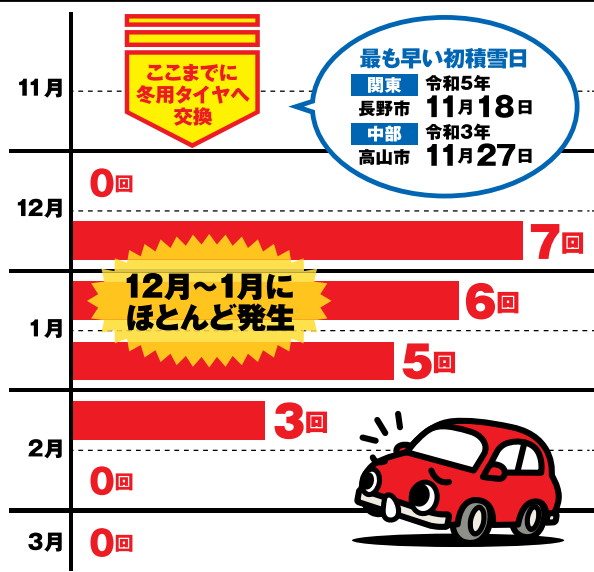

冬用タイヤに交換しよう!

＼早めにね!／

11月は
タイヤ装着
運動月間
です

12月には大規模な車両滞留が発生しています

大規模車両滞留の発生時期 (平成26年度～令和5年度)

冬用タイヤの使用限度をご存じですか?

シーズン前に「プラットホーム」をチェック!

冬用タイヤの溝が新品時から50%摩耗すると使用限度を示す「プラットホーム」が表面に露出します。このようなタイヤは積雪時、凍結時の性能が低下するので冬用タイヤとしては使用できません。

シーズン中も月に1度はタイヤ点検をしましょう

ノーマルタイヤでの冬道走行は罰則対象!

冬用タイヤへの早めの交換、タイヤチェーンの携行・早めの装着を。さらに大型車は常にチェーンを携行しよう!

| 反則金 | 大型 | 普通 | 二輪 | 原付 |
|-----|-----|-----|-----|-----|
| | 7千円 | 6千円 | 6千円 | 5千円 |

過去の車両滞留の状況
(令和6年2月25日国道1号箱根新道)